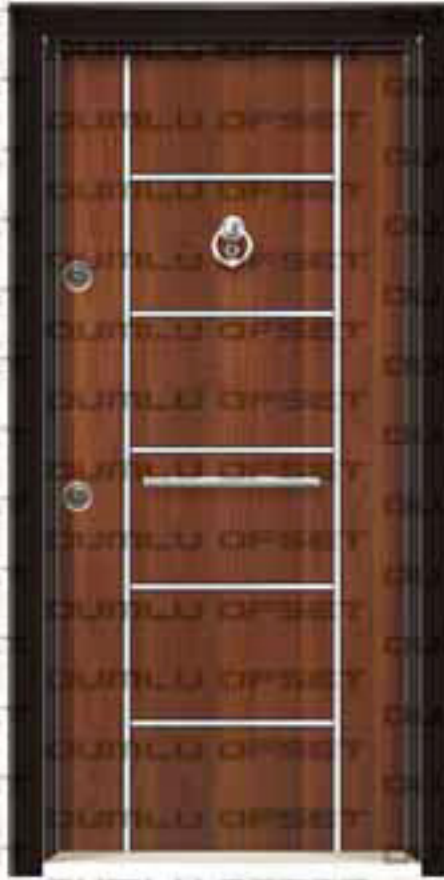

CHROMED-LAMINOX MODELS

Karahanlı®
ÇELİK KAPI

KI 663

KI 665

KI 666

KI 664

KI 667

Karahanlı®