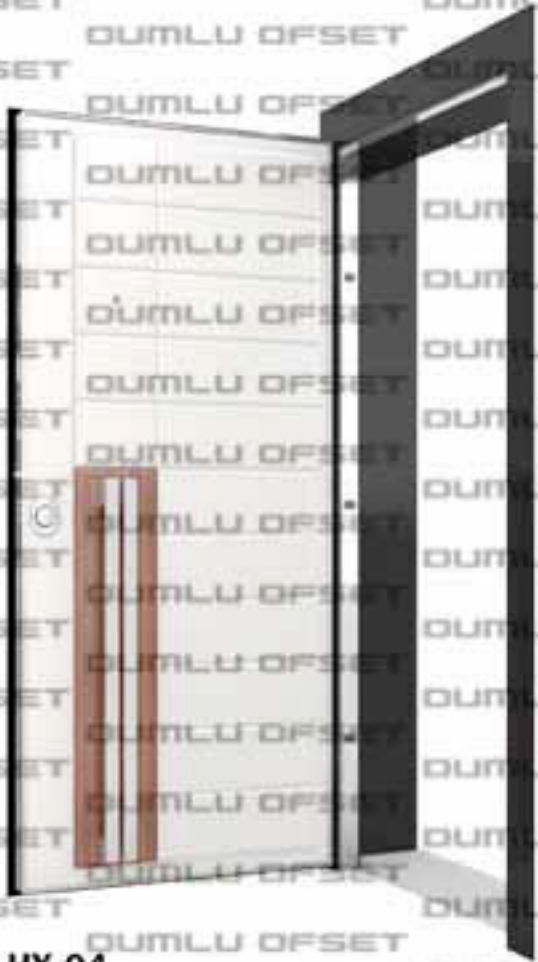

HX-04

CREMEWEISS / CREAM WHITE / KREM BEYAZ