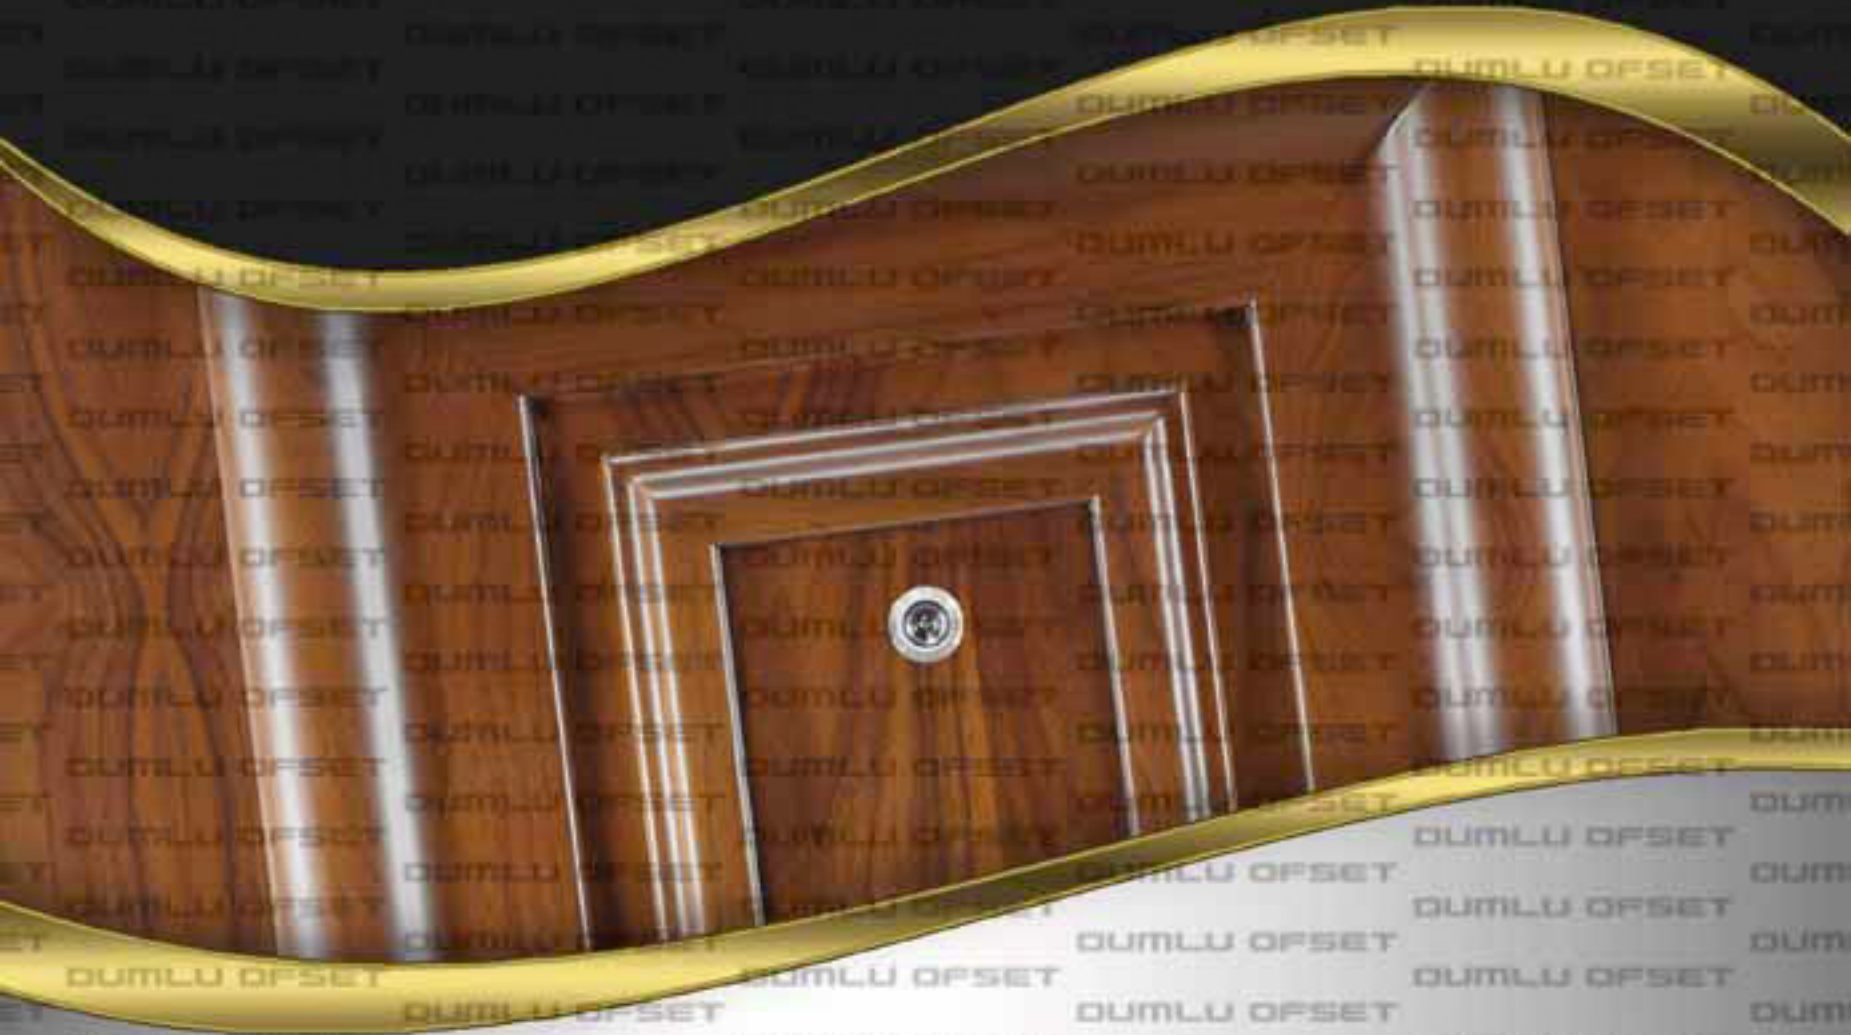

Parmak İzi Kilit Sistemleri

Uzaktan Kumandalı Kilit Sistemleri

Kameralı Kapı Göz Sistemleri

Parmak İzi Kilit Sistemleri

Uzaktan Kumandalı Alarm Sistemleri

Karahanlı®

ÇELİK KAPI

KARAHANLI ORMAN ÜRÜNLERİ SANAYİ ve TİCARET LTD. ŞTİ. KURULUŞUDUR.