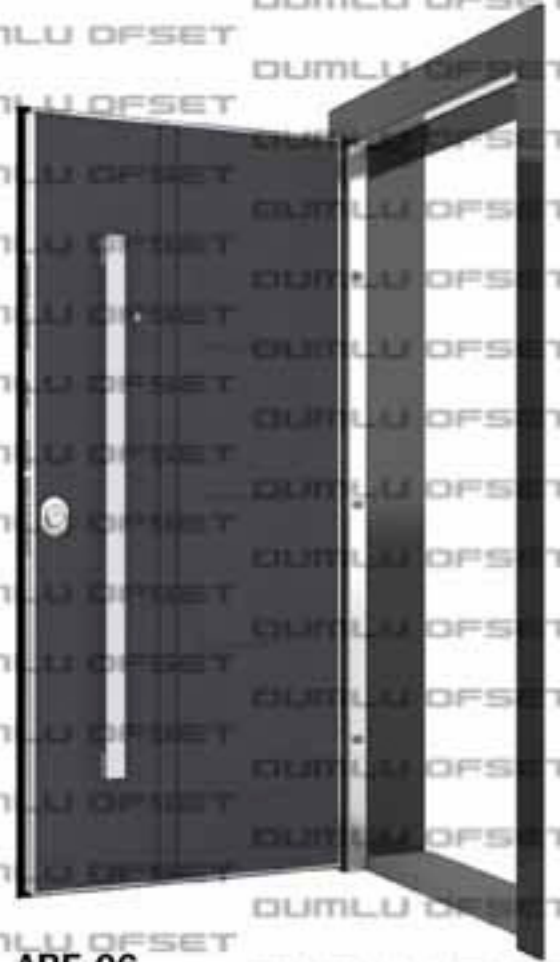

ARE-06

ANTHRACIT / ANTHRACITE / ANTRASIT

Stahltürbatt
Steel Door Panel
Çelik Kapı Paneli

water proof
su geçirmez

stöße absorbierende Oberfläche
shock absorbing surface
darbe emilim yüzeyi