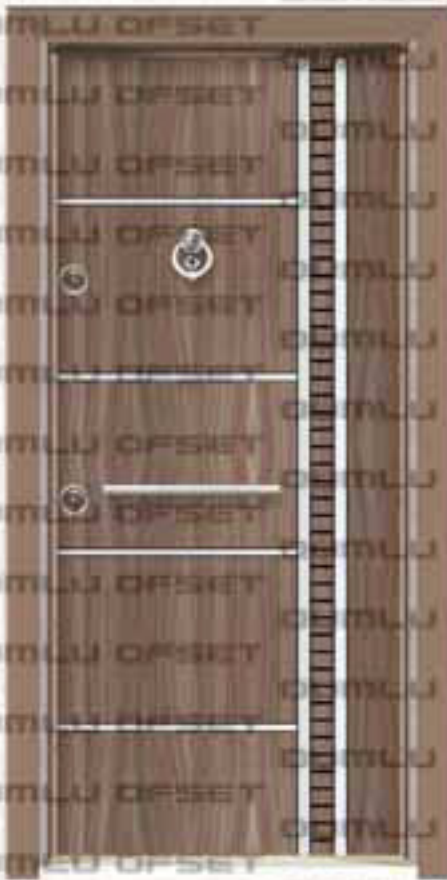

KROMLU LAMİNOKS MODELLER

CHROMED-LAMINOX MODELS

Karahanlı®
ÇELİK KAPI

K 651

K 652

K 653

K 654

K 655